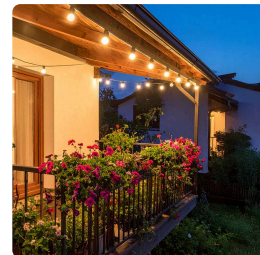

W0794-2

LED VENKOVNÍ ŘETĚZ S ŽÁROVKAMI, 10 ŽÁROVEK, 5M+3M, 500LM, TEPLÁ BÍLÁ

EAN: 8592718044596

POČET KUSŮ V BALENÍ: 20

ZÁRUKA: 33 MĚSÍCŮ

Solight LED venkovní řetěz s žárovkami, 10 žárovek, 5m+3m, 500lm, teplá bílá

LED venkovní řetěz pro atmosféru na balkony, terasy a zahrady

LED venkovní řetěz s deseti žárovkami typu G40 je ideální volbou pro osvětlení balkonů, lodžii, teras i zahrad. Teplé bílé světlo o teplotě 3000 K vytváří příjemnou atmosféru pro večerní posezení i slavnostní příležitosti. Díky celkovému světelnému toku 500 lm a vysokému indexu podání barev CRI > 80 vyniknou barvy okolí přirozeně a bez zkreslení. Řetěz je vhodný pro vnitřní i venkovní použití, což z něj činí univerzální dekoraci pro celý rok.

Praktické provedení a snadná instalace

Každá z deseti LED žárovek je od sebe vzdálena 55 cm, což zajišťuje rovnoměrné rozložení světla na osvětleném kabelu o délce 5 m. Přívodní kabel měří 3 m, celková délka řetězu je tedy 8 m. Řetězy lze navzájem propojit až do délky 18 m (max. 3 ks), což umožňuje osvětlit i větší prostory. Černý kabel působí elegantně a nenápadně. Stupeň krytí IP44 zaručuje bezpečné použití i za nepříznivého počasí. Žárovky lze snadno demontovat a vyměnit, v balení navíc najdete 2 náhradní kusy pro případ potřeby.

- LED venkovní řetěz (girlanda) s LED žárovkami určený pro balkony, lodžie, terasy a zahrady
- počet LED žárovek: 10
- typ LED žárovky: G40, E12, 24 V, 50 lm
- barva světla: 3000 K (teplá bílá)
- celkový světelný tok: 500 lm (10x 50 lm)
- index podání barev: CRI > 80
- vnitřní i venkovní použití
- vzdálenost žárovek: 55 cm
- délka osvětleného kabelu: 5 m
- délka přívodního kabelu: 3 m
- celková délka: 8 m
- řetězy jsou vzájemně propojitelné, max. 3 ks (3x 5 m + 3 m)

KOMPLETNÍ POPIS